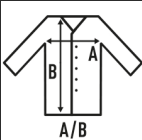

KID ELITE

Calção de criança. Cintura elastica com cordão ajustável.

100% polyester. Gramagem: 140 gr.

Box/Box 50

Pack/Pack 1

SIZE/Size

EU	5-6	3XS	2XS	XS	S
Width	25,5 cm	27 cm	28 cm	30 cm	32 cm
	31 cm	33 cm	37 cm	40 cm	41 cm