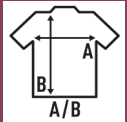

JT SPORT

T-Shirts unisexo de manga curta.

Costuras laterais.

100% Poliéster. Gramagem: 130 g/m² approx.

Box/Box 50 uds.

SIZE/Size

EU	S	M	L	XL	XXL
Width	50 cm	52 cm	54 cm	56 cm	58 cm
	66 cm	68 cm	70 cm	72 cm	77 cm