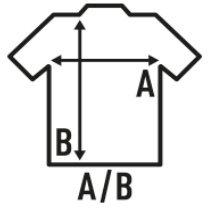

JT SPORT

T-Shirts unisexo de manga curta.

Costuras laterais.

100% Poliéster. Gramagem: 130 g/m² approx.

Box/Box 50

Pack/Pack 50

SIZE/Size

EU	S	M	L	XL	XXL
Width	50 cm	52 cm	54 cm	56 cm	58 cm
	66 cm	68 cm	70 cm	72 cm	77 cm