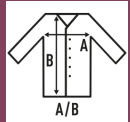

JT SWEATSHIRT CR

Sweatshirt unissex com gola redonda. Disponível em 6 cores e do tamanho XS a 3XL. Camisola ideal para serigrafia, bordar ou personalizar com transferência.

Detalhes:

- Dupla costura na gola, mangas e cós.
- GM: 61% Algodão/ 31% poliéster / 2% viscosa

60% Algodão- 40% Poliéster. Gramagem: 260-265 g/m² aprox

Box/Box 25 uds.

SIZE/Size

EU	XS	S	M	L	XL	XXL	3XL
Width	51 cm	54 cm	57 cm	60 cm	63 cm	66 cm	70 cm
A/B	63 cm	66 cm	69 cm	72 cm	76 cm	78 cm	81 cm

White (WH)