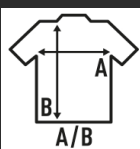

LEGEND

T-shirt de homem de manga comprida para homem com almofadas de cotovelo almofadadas e combinadas em duas cores. Disponível em 2 cores e do tamanho M ao tamanho XXL. (Para tamanhos menores, verifique a camisa da criança REF: LEGENDGLK).

Detalhes:

- T-shirt de guarda-redes para adultos e crianças.
- Combinado em duas cores.
- Cotovelos acolchoados para absorver impactos.
- 140 g/m²
- 100% Poliéster
- Etiqueta impressa no pescoço

100% Poliéster. Gramagem: 140 g/m²

Box/Box 50

Pack/Pack 1

SIZE/Size

EU	M	L	XL	XXL
Width	52 cm	56 cm	60 cm	66 cm
A/B	74 cm	76 cm	78 cm	81 cm

 Black / Gold Fluor
(BKSYF)

 Black / Fucsia Fluor
(BKFUF)