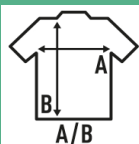

MICRO FLEECE LADY

Micro polar quente e macio para mulher, corte cintado, com meio zíper e punhos elásticos, para atividades ao ar livre. Tratamento anti-borboto. Disponível em 6 cores do tamanho XS ao XXL.

Detalhes:

- Meia zíper.
- Corte cintado.
- Tratamento anti-borboto.
- Punhos elásticos.

100% Poliéster. Gramagem: 140 g/m² approx.

Box/Box 25

Pack/Pack 1

SIZE/Size

EU	XS	S	M	L	XL	XXL
Width	46 cm	48 cm	51 cm	53 cm	55 cm	58 cm
A/B	61 cm	63 cm	65 cm	67 cm	69 cm	70 cm