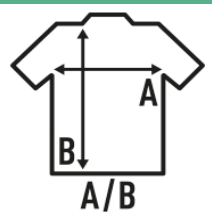

MICRO FLEECE LADY

Micro polar quente e macio para mulher, corte cintado, com meio zíper e punhos elásticos, para atividades ao ar livre. Tratamento anti-borboto. Disponível em 6 cores do tamanho XS ao XXL.

Detalhes:

- Meia zíper.
- Corte cintado.
- Tratamento anti-borboto.
- Punhos elásticos.

100% Poliéster. Gramagem: 140 g/m² approx.

Box/Box 25

Pack/Pack 1

SIZE/Size

EU	XS	S	M	L	XL	XXL
Width	46 cm	48 cm	51 cm	53 cm	55 cm	58 cm
	61 cm	63 cm	65 cm	67 cm	69 cm	70 cm