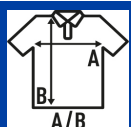

POLO KID

Polo piqué para crianças com mangas curtas, unissexo. Rótulo TearAway.

Detalhes:

- Tejido piqué.
- Carcela com 2 botões à cor.
- Peugagola e manga canelada.
- Aberturas laterais.
- GM - 85% Algodão / 15% Viscose
- Etiqueta removível

100% Algodão penteado com preenchimento. Gramagem: 210 g/m². approx.

Box/Box 50 uds.

SIZE/Size

EU	1-2	3-4	5-6	7-8	9-11	12-14
Width	30 cm	33 cm	37 cm	39 cm	42 cm	44 cm
A/B	39 cm	42 cm	46 cm	51 cm	57 cm	64 cm