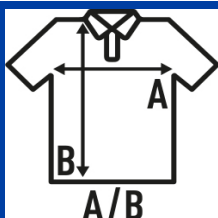

POLO LS KID

Polo de criança Unisex em manga comprida em malha piquet ideal para bordados. Etiqueta removível.

Detalhes:

- Tejido piqué.
- Carcela com 2 botões à cor.
- Gola em canelado 1x1.
- Aberturas laterais.
- Etiqueta removível

100% Algodão penteado com preenchimento. Gramagem: 210 g/m². approx.

Box/Box 50

Pack/Pack 50

SIZE/Size

EU	1-2	3-4	5-6	7-8	9-11	12-14
Width	30 cm	33 cm	37 cm	39 cm	42 cm	44 cm
A/B	39 cm	42 cm	46 cm	51 cm	57 cm	64 cm