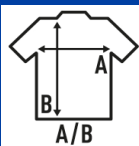

REGULAR POLO MAN/KING SIZE

Polo manga curta em malha piquet. Carcela de botões. Peúga e gola canelado. Aberturas laterais.

100% Algodão penteado com preenchimento.

Box/Box 25

Pack/Pack 25

SIZE/Size

EU

Width

4XL

67 cm

84 cm

5XL

71 cm

86 cm

White
(WH)

Black
(BK)