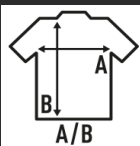

RIVER PANTS

Calça de moletom adulto com elástico na cintura, cordão, bolsos, zíper na bainha e cano de contraste. Disponível em 2 cores e do tamanho M ao XXL. Para tamanhos menores, consulte o REF: RIVERPTK. Estas calças de moletom fazem parte de um agasalho esportivo para homens. Para ver os tamanhos correspondentes em fatos de treino, consulte o REF: RIVERSWA.

Detalhes:

- Cintura elástica com cordão ajustável.
- Drawstring, bolsos, guarnição lateral e zíper em contraste.
- 290 g/m² approx.
- 65% Poliéster / 35% Algodão

65% Poliéster / 35% Algodão. Gramagem: 260 g/m² approx.

Box/Box 25

Pack/Pack 1

SIZE/Size

EU	M	L	XL	2XL
Width	54 cm	56 cm	58 cm	60 cm
A/B	102 cm	104 cm	106 cm	108 cm

Navy / Royal Blue
(NYRB)

Graphite / Red
(GFRD)