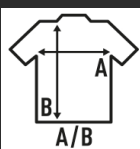

RIVER SWEAT

Sweatshirt de adulto combinada em duas cores com encanamento de contraste e meio crescente atrás do pescoço. Disponível em 2 cores e do tamanho M ao XXL. Para tamanhos menores, consulte o REF: RIVERSWK. Este moletom faz parte de um agasalho esportivo para homens. Para ver os tamanhos correspondentes à calça de moletom, consulte REF: RIVERPTA.

Detalhes:

- Suéter para adulto e criança combinados em duas cores.
- Apare e meia lua de volta sob o colarinho em contraste.
- 290 g/m² approx.
- 65% Poliéster / 35% Algodão
- Etiqueta impressa no pescoço

65% Poliéster / 35% Algodão. Gramagem: 260 g/m² approx.

Box/Box 25

Pack/Pack 1

SIZE/Size

EU	M	L	XL	2XL
Width	57 cm	60 cm	63 cm	66 cm
A/B	69 cm	72 cm	76 cm	78 cm

Navy / Royal Blue
(NYRB)

Red / Graphite
(RDGF)