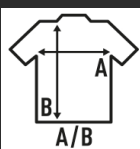

## KID RIVER SWEAT

**Sweatshirt infantil combinado em duas cores com canos de contraste e meia lua de volta sob o pescoço.** Disponível em 2 cores e do tamanho 5/6 anos até S. Para tamanhos maiores, consulte REF: RIVERSWA. Este moletom faz parte de um moletom esportivo para crianças. Para ver os tamanhos correspondentes à calça de moletom, consulte REF: RIVERPTK.

Detalhes:

- Suéter para adulto e criança combinados em duas cores.
- Apare e meia lua de volta sob o colarinho em contraste.
- 290 g/m<sup>2</sup> approx.
- 65% Poliéster / 35% Algodão
- Etiqueta impressa no pescoço

### SIZE/Size

EU	5-6	3XS	2XS	XS	S
Width	39 cm	42 cm	46 cm	51 cm	54 cm
A/B	46 cm	53 cm	58 cm	63 cm	66 cm

Navy / Royal Blue  
(NYRB)

Red / Graphite  
(RDGF)