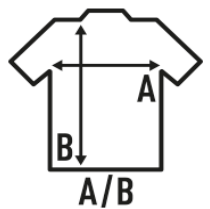

KID SUBLI UNISEX T-SHIRT

T-shirt de manga curta infantil para sublimar. 100% Poliéster. Toque de algodão. Etiqueta removível.

Detalhes:

- Dupla costura no mangas e em baixo.
- Etiqueta removível

100% Poliéster. Gramagem: 150 g/m²

Box/Box 100

Pack/Pack 100

SIZE/Size

EU	3-4	5-6	7-8	9-11	12-14
Width	32 cm	35 cm	38 cm	41 cm	43 cm
	44 cm	49 cm	52 cm	58 cm	61 cm

White Sublimatable
(WHSB)