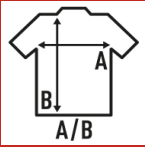

KID SUBLI UNISEX T-SHIRT

T-shirt de manga curta infantil para sublimar. 100% Poliéster. Toque de algodão. Etiqueta removível.

Detalhes:

- Dupla costura no mangas e em baixo.
- Etiqueta removível

100% Poliéster. Gramagem: 150 g/m²

Box/Box 100

Pack/Pack 100

SIZE/Size

EU	3-4	5-6	7-8	9-11	12-14
Width	32 cm	35 cm	38 cm	41 cm	43 cm
	44 cm	49 cm	52 cm	58 cm	61 cm

White Sublimatable
(WHSB)