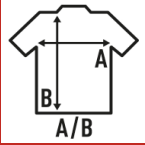

LADY SUBLI COMFORT

T-shirt de manga curta feminina para sublimar. 100% Poliéster. Toque de algodão. Etiqueta removível.

Detalhes:

- Dupla costura no mangas e em baixo.
- Etiqueta removível

100% Poliéster. Gramagem: 150 g/m²

Box/Box 100

Pack/Pack 100

SIZE/Size

EU	S	M	L	XL	XXL	3XL
Width	42 cm	44 cm	46 cm	48 cm	50 cm	52 cm
A/B	60 cm	62 cm	64 cm	66 cm	68 cm	70 cm

White Sublimatable
(WHSB)