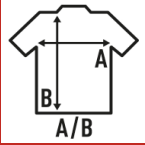

## LADY SUBLI COMFORT

T-shirt de manga curta feminina para sublimar. 100% Poliéster. Toque de algodão. Etiqueta removível.

Detalhes:

- Dupla costura no mangas e em baixo.
- Etiqueta removível

100% Poliéster. Gramagem: 150 g/m<sup>2</sup>

### SIZE/Size

EU	S	M	L	XL	XXL	3XL
Width	42 cm	44 cm	46 cm	48 cm	50 cm	52 cm
A/B	60 cm	62 cm	64 cm	66 cm	68 cm	70 cm

White Sublimatable  
(WHSB)