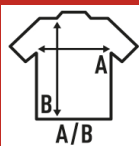

## V-NECK SUBLI TOP

T-shirt de alças para mulheres especiais para sublimar. 100% poliéster Toque de algodão. Rótulo TearAway.

Detalhes:

- T-shirt de alças
- Gola em "V".
- Ponto liso.
- Corte cintado.
- 150 g/m<sup>2</sup>
- 100% Poliéster
- Etiqueta removível

### SIZE/Size

EU	S	M	L	XL	XXL
Width	40 cm	42 cm	44 cm	46 cm	48 cm
A/B	63 cm	65 cm	67 cm	69 cm	71 cm

White Sublimatable  
(WHSB)