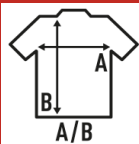

## MAN SUBLI T-SHIRT

T-shirt de manga curta masculina para sublimar. 100% Poliéster. Toque de algodão. Etiqueta removível.

Detalhes:

- Dupla costura no mangas e em baixo.
- Etiqueta removível

100% Poliéster. Gramagem: 150 g/m<sup>2</sup>

### SIZE/Size

EU	XS	S	M	L	XL	XXL	3XL
Width	46 cm	48 cm	51 cm	53 cm	56 cm	58 cm	61 cm
A/B	66 cm	68 cm	70 cm	72 cm	74 cm	76 cm	78 cm

White Sublimatable  
(WHSB)