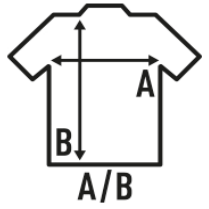

TEXAS

Camisa casual com tecido de ganga. Manga comprimida. Colarinho sem botões. Com bolso. Fácil de engomar.

100% Algodão ganga .

Box/Box 25

Pack/Pack 25

SIZE/Size

EU	XS	S	M	L	XL	XXL	3XL	4XL
Width	51 cm	53 cm	56 cm	58 cm	63 cm	68 cm	73 cm	78 cm
	79 cm	79 cm	80 cm	81 cm	82 cm	83 cm	84 cm	85 cm