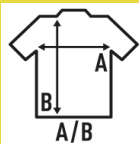

TEXAS LADY

Camisa casual com tecido de ganga. Manga comprimida. Colarinho sem botões. Com bolso. Fácil de engomar.

100% Algodão ganga .

Box/Box 25

Pack/Pack 25

SIZE/Size

EU	XS	S	M	L	XL	XXL	3XL
Width	46 cm	49 cm	52 cm	54 cm	58 cm	62 cm	66 cm
A/B	63 cm	65 cm	67 cm	68 cm	69 cm	70 cm	71 cm