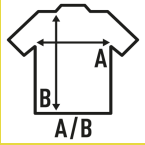

MULTI-STRIPED SHIRT

Camisa estriada de manga comprida. Bolso no peito esquerdo

Fios de 100% algodão Oxford tingidos.

Box/Box 25

Pack/Pack 1

SIZE/Size

EU	S	M	L	XL	XXL
Width	52 cm	55 cm	58 cm	61 cm	64 cm
A/B	78 cm	80 cm	82 cm	84 cm	86 cm