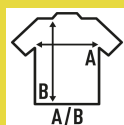

SHIRT POPLIN

Camisa manga comprida. Botões na gola. Bolso no peito.

100% Algodão.

Box/Box 25 uds.

SIZE/Size

EU	S	M	L	XL	XXL
Width	52 cm	55 cm	58 cm	61 cm	64 cm
	78 cm	80 cm	82 cm	84 cm	86 cm