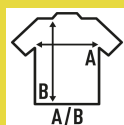

SHIRT SS OXFORD

Camisa manga curta. Botões na gola. Bolso no peito.

60% algodão - 40% polyester.

Box/Box 25 uds.

SIZE/Size

EU	S	M	L	XL	XXL
Width	52 cm	55 cm	58 cm	61 cm	64 cm
	72 cm	75 cm	77 cm	79 cm	81 cm