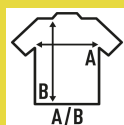

**SHIRT SS POPLIN**

Camisa manga curta. Botões na gola. Bolso no peito.

100% algodão.

Box/Box 25 uds.

**SIZE/Size**

EU	S	M	L	XL	XXL
Width	52 cm	55 cm	58 cm	61 cm	64 cm
	72 cm	75 cm	77 cm	79 cm	81 cm