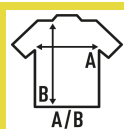

SHIRT LADY POPLIN

Camisa de senhora manga comprida. Ligeiramente cintada.

100% Algodão.

Box/Box 25 uds.

SIZE/Size

EU	S	M	L	XL	XXL
Width	47 cm	49 cm	51 cm	53 cm	55 cm
	61 cm	62 cm	63 cm	64 cm	65 cm