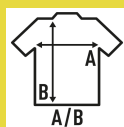

SHIRT LADY SS OXFORD

Camisa senhora manga curta. Ligeiramente cintada.

60% algodão - 40% polyester.

Box/Box 25 uds.

SIZE/Size

EU	S	M	L	XL	XXL
Width	47 cm	49 cm	51 cm	53 cm	55 cm
	61 cm	62 cm	63 cm	64 cm	65 cm