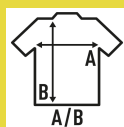

SHIRT LADY SS POPLIN

Camisa senhora manga curta. Ligeiramente cintada.

100% Algodão.

Box/Box 25 uds.

SIZE/Size

EU	S	M	L	XL	XXL
Width	47 cm	49 cm	51 cm	53 cm	55 cm
	61 cm	62 cm	63 cm	64 cm	65 cm