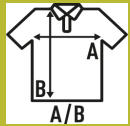

**HEAVY PIQUE POLO LADY**

Carcela com tre?s boto?es. Cortes laterais em contraste. Fita de pescoc?o, em contraste.

100% Poliéster. Gramagem: 200 - 210 g/m² approx.

Box/Box 50 uds.

**SIZE/Size**

EU	S	M	L	XL	XXL	3XL
Width	42 cm	44 cm	46 cm	48 cm	50 cm	54 cm
A/B	61 cm	63 cm	65 cm	67 cm	69 cm	73 cm