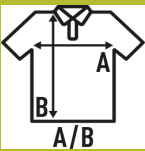

HEAVY PIQUE POLO MAN

Camisa polo esportiva de manga curta para homem com aba de três botões, costuras de contraste e fendas laterais.

Detalhes:

- Polo pique manga curta.
- Carcela com três boto?es.
- Fendas laterais em contraste.
- Fita de pescoc?o, em contraste.
- Etiqueta removível

100% Poliéster. Gramagem: 200 - 210 g/m² approx.

Box/Box 50

Pack/Pack 50

SIZE/Size

EU	S	M	L	XL	XXL
Width	52 cm	54 cm	56 cm	58 cm	60 cm
A/B	70 cm	72 cm	74 cm	76 cm	78 cm

Black-Silver
(BKSL)

Red-Navy
(RDNY)

Charcoal-Red
(CHCRD)