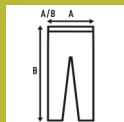

## LEGGINS LADY

**Perneiras femininas com elástico na cintura.** Disponível em 3 cores e do tamanho S ao XL. Etiqueta removível.

Detalhes:

- Leggings com cintura elástica.
- GM - 82% Algodão / 13% Viscose / 5% spandex

65% Poliéster / 30% Algodão / 5% Spandex. Gramagem: 180 g/m<sup>2</sup> approx.

Box/Box 50 uds.

### SIZE/Size

EU	XS	S	M	L	XL
Width	30 cm	32 cm	34 cm	36 cm	38 cm
	90 cm	92 cm	94 cm	96 cm	98 cm