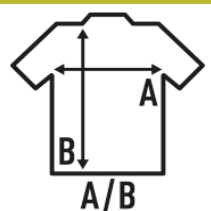

SPORT CONTRAST

Camisa esportiva masculina com mangas raglan curtas em contraste e com costura decorativa meia manga. Etiqueta removível. Disponível em 4 cores e do tamanho S ao 3XL.

Detalhes:

- Manga raglan com contraste.
- Costuras decorativas em meia manga.
- Etiqueta removível

100% Poliéster. Gramagem: 130 g/m² approx.

Box/Box 50

Pack/Pack 50

SIZE/Size

EU	S	M	L	XL	XXL	3XL
Width	50 cm	52 cm	54 cm	56 cm	58 cm	60 cm
	68 cm	70 cm	72 cm	74 cm	79 cm	81 cm

White / Red
(WHRD)

White / Black
(WHBK)