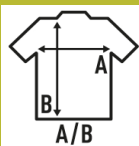

MAN LS SPORT T-SHIRT

T-shirt desportiva para homem com mangas raglan compridas com costuras decorativas na parte inferior da manga, pescoço e ombro. Etiqueta removível. Disponível em 7 cores e do tamanho S ao XXL.

Detalhes:

- Mangas raglã.
- Ponto decorativo no pescoço, ombros e mangas.
- 130 g/m² approx.
- 100% Poliéster
- Etiqueta removível

100% Poliéster. Gramagem: 130 g/m² approx.

Box/Box 50

Pack/Pack 10

SIZE/Size

EU

S/M

L/XL

Width

51 cm

55 cm

69 cm

73 cm