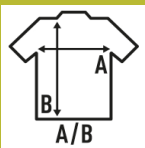

Detalhes:

- Mangas raglã.
- Ponto decorativo no pescoço, ombros e mangas.
- Etiqueta removível

100% Poliéster reciclado. Gramagem: 130 g/m² approx.

Box/Box 50

Pack/Pack 50

SIZE/Size

EU	S	M	L	XL	XXL
Width	50 cm	52 cm	54 cm	56 cm	58 cm
A/B	68 cm	70 cm	72 cm	74 cm	79 cm