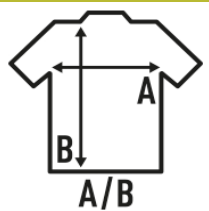

SPORT MAN LS

T-shirt desportiva para homem com mangas raglan compridas com costuras decorativas na parte inferior da manga, pescoço e ombro. Etiqueta removível. Disponível em 7 cores e do tamanho S ao XXL.

Detalhes:

- Mangas raglã.
- Ponto decorativo no pescoço, ombros e mangas.
- Etiqueta removível

100% Poliéster reciclado. Gramagem: 130 g/m² approx.

Box/Box 50

Pack/Pack 50

SIZE/Size

EU	S	M	L	XL	XXL
Width	50 cm	52 cm	54 cm	56 cm	58 cm
	68 cm	70 cm	72 cm	74 cm	79 cm