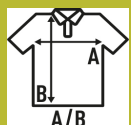

PIQUE POLO KID

Camisa polo de manga curta desportiva em piqué para crianças com fecho de botões, costuras laterais e aberturas laterais em contraste. Disponível em 4 cores e do tamanho de 3/4 anos a 12/14. Etiqueta removível.

Detalhes:

- Tecido piqué.
- Carcela com 2 botões à cor.
- Fita de pescoço em cor contrastante.
- Fendas laterais contrastantes.
- Etiqueta removível

100% Poliéster. Gramagem: 150 - 160 g/m² approx.

Box/Box 50 uds.

SIZE/Size

EU	3-4	5-6	7-8	9-11	12-14
Width	33 cm	37 cm	39 cm	42 cm	44 cm
A/B	42 cm	46 cm	51 cm	57 cm	64 cm