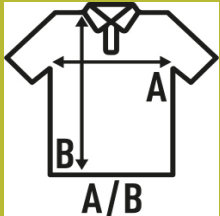

PIQUE POLO KID

Camisa polo de manga curta desportiva em piqué para crianças com fecho de botões, costuras laterais e aberturas laterais em contraste. Disponível em 4 cores e do tamanho de 3/4 anos a 12/14. Etiqueta removível.

Detalhes:

- Tecido piqué.
- Carcela com 2 botões à cor.
- Fita de pescoço em cor contrastante.
- Fendas laterais contrastantes.
- Etiqueta removível

100% Poliéster. Gramagem: 150 - 160 g/m² approx.

Box/Box 50

Pack/Pack 50

SIZE/Size

EU	3-4	5-6	7-8	9-11	12-14
Width	33 cm	37 cm	39 cm	42 cm	44 cm
	42 cm	46 cm	51 cm	57 cm	64 cm

White
(WH)

Red
(RD)

Navy
(NY)

Royal Blue
(RB)