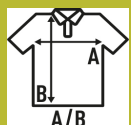

PIQUE POLO LADY

Camisa polo desportiva de manga curta pique para mulher, ligeiramente ajustada, com uma carcela de três botões, costura superior e aberturas laterais com contraste. Disponível em 7 cores e do tamanho S ao 3XL. Etiqueta removível.

Detalhes:

- Tecido piqué.
- Carcela com 3 botões à cor.
- Corte cintado.
- Fita de pescoço em cor contrastante.
- Fendas laterais contrastantes.
- Etiqueta removível

100% Poliéster. Gramagem: 150 - 160 g/m² approx.

Box/Box 50 uds.

SIZE/Size

EU	S	M	L	XL	XXL	3XL
Width	42 cm	44 cm	46 cm	48 cm	50 cm	54 cm
A/B	61 cm	63 cm	65 cm	67 cm	69 cm	73 cm

White
(WH)

Black
(BK)

Red
(RD)

Navy
(NY)

Royal Blue
(RB)