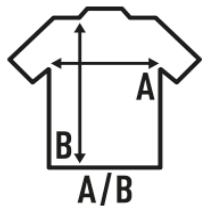

## SPORT REGULAR

T-shirt desportiva masculina de alta performance com tecido interlock (toque de seda).  
Etiqueta removível. Disponível em 8 cores do tamanho S ao XXL.

Detalhes:

- Camisa esportiva de alto desempenho.
- Tecido de bloqueio.
- Toque de seda.
- Etiqueta removível

### SIZE/Size

EU	S	M	L	XL	XXL
Width	44 cm	48 cm	52 cm	56 cm	59 cm
A/B	70 cm	72 cm	73 cm	76 cm	79 cm

White  
(WH)

Black  
(BK)

Red  
(RD)

Royal Blue  
(RB)

Turquoise  
(TU)

Lime Fluor  
(LMF)