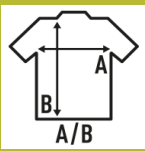

SPORT REGULAR

T-shirt desportiva masculina de alta performance com tecido interlock (toque de seda).
Etiqueta removível. Disponível em 8 cores do tamanho S ao XXL.

Detalhes:

- Camisa esportiva de alto desempenho.
- Tecido de bloqueio.
- Toque de seda.
- Etiqueta removível

100% Poliéster. Gramagem: 140 g/m² approx.

Box/Box 50

Pack/Pack 50

SIZE/Size

EU	S	M	L	XL	XXL
Width	44 cm	48 cm	52 cm	56 cm	59 cm
A/B	70 cm	72 cm	73 cm	76 cm	79 cm

White
(WH)

Black
(BK)

Red
(RD)