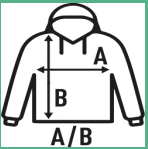

**HOODED CVC SWEATSHIRT**

Sweatshirt com capuz com capa de zíper completa e bolso canguru. Disponível em 6 cores e do tamanho XS ao XXL.

Detalhes:

- Hooded sweatshirt.
- Cordão de aperto à cor.
- Fecho inserido.
- Bolso marsupial.
- Canelado em elastano 2x1 nos punhos e parte inferior.
- GM: 73% Algodão / 20% Poliéster / 7% Viscose

80% Algodão / 20% Poliéster. Gramagem: 275 g/m<sup>2</sup> approx.

Box/Box 25

Pack/Pack 25

**SIZE/Size**

EU	XS	S	M	L	XL	XXL
Width	52 cm	54 cm	56 cm	58 cm	60 cm	62 cm
A/B	67 cm	69 cm	70 cm	71 cm	72 cm	74 cm