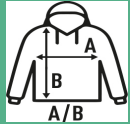

KANGAROO SWEATSHIRT 320

CVC Sweat com capuz para homem com bolso canguru e cordão a condizer . Disponible en 6 núcleos de tamaño XS a 3XL.

- Sudadera con capucha.
- Cordão de aperto à cor.
- Bolso marsupial.
- Canelado em elastano 2x1 nos punhos e parte inferior.
- GM: 73% Algodão / 20% Poliéster / 7% Viscosa
- Etiqueta remover

80% Algodão / 20% Poliéster. 320 g/m2

Box/Box 25 uds.

SIZE/Size

EU	XS	S	M	L	XL	XXL	3XL
Width	52 cm	54 cm	56 cm	58 cm	60 cm	62 cm	64 cm
A/B	68 cm	69 cm	70 cm	71 cm	72 cm	74 cm	76 cm

White (WH)

Black (BK)

Red (RD)