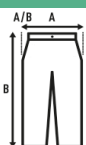

## SWEAT PANTS CUFF FRENCH TERRY

Calças de jogging para homem, com bolsos laterais, punhos na barra e cintura elástica com cordão ajustável.

Detalhes:

- Cintura elastica com cordão ajustavel.
- Fecho inserido.
- Bolsos laterais.
- Algemas no baixo.

### SIZE/Size

EU	XS	S	M	L	XL	XXL	3XL
Width	47 cm	50 cm	53 cm	54 cm	56 cm	57 cm	59 cm
	96 cm	98 cm	100 cm	102 cm	104 cm	106 cm	108 cm

Black (BK)

Navy (NY)

Grey Melange (GM)