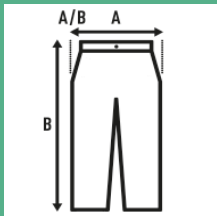

**BABY SWEAT PANTS**

Pantalón de bebé.  
2X1 canalé con elastano en puños y bajo.  
Tejido sin perchar (French Terry).  
GM: 61% Algodón / 31% Poliéster / 8% Viscosa.

65% Polyester 35% cotton. 260 g/m².

Box/Box 25

Pack/Pack 25

**SIZE/Size**

EU	0	1	2
Width	25 cm	27 cm	29 cm
	34 cm	36 cm	38 cm

Navy (NY)

Grey Melange (GM)

Butter Cream (BT)

Pink Vintage (PV)