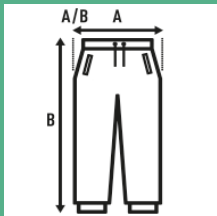

SWEAT PANTS CUFF UNISEX

Calças de jogging para homem, com bolsos laterais, punhos na barra e cintura elástica com cordão ajustável.

Detalhes:

- Cintura elástica com cordão ajustável.
- Bolsos laterais.
- Algemas no baixo.
- GM: 61% Algodão / 31% Poliéster reciclado / 8% viscosa

60% Algodão / 40% Poliéster reciclado. Gramagem: 290 g/m² approx.

Box/Box 25

Pack/Pack 25

SIZE/Size

EU	S	M	L	XL	XXL
Width	50 cm	52 cm	54 cm	55 cm	57 cm
	104 cm	106 cm	108 cm	110 cm	112 cm

Black (BK)

Navy (NY)