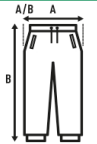

SWEAT PANTS CUFF UNISEX

Calças de jogging para homem, com bolsos laterais, punhos na barra e cintura elástica com cordão ajustável.

Detalhes:

- Cintura elastica com cordão ajustavel.
- Bolsos laterais.
- Algemas no baixo.
- GM: 61% Algodão /31%Poliéster reciclado / 8% viscosa

60% Algodão / 40% Poliéster reciclado. Gramagem: 290 g/m² approx.

Box/Box 25

Pack/Pack 25

SIZE/Size

EU	S	M	L	XL	XXL
Width	50 cm	52 cm	54 cm	55 cm	57 cm
	104 cm	106 cm	108 cm	110 cm	112 cm

Black
(BK)

Navy
(NY)