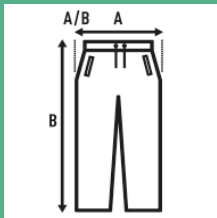

SWEAT PANTS KID

Calças esportivas longas para crianças, com bolsos laterais, punhos na barra e cintura elástica com cordão ajustável.

Detalhes:

- Cintura elástica com cordão ajustável.
- Bolsos laterais.
- Algemas no baixo.
- 290 g/m² approx.
- 60% Algodão / 40% Poliéster reciclado.
- GM: 61% Algodão / 31% poliéster reciclado / 8% viscosa

60% Algodão / 40% Poliéster reciclado. Gramagem: 290 g/m² approx.

Box/Box 25

Pack/Pack 25

SIZE/Size

EU	1-2	3-4	5-6	7-8	9-11	12-14
Width	28 cm	30 cm	33 cm	35 cm	37 cm	39 cm
	40 cm	52 cm	60 cm	68 cm	75 cm	85 cm