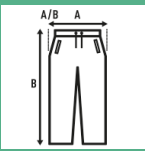

SWEAT PANTS KID

Calças esportivas longas para crianças, com bolsos laterais, punhos na barra e cintura elástica com cordão ajustável.

Detalhes:

- Cintura elástica com cordão ajustável.
- Bolsos laterais.
- Algemas no baixo.
- 290 g/m² approx.
- 60% Algodão / 40% Poliéster reciclado.
- GM: 61% Algodão /31% poliéster reciclado / 8% viscosa

60% Algodão / 40% Poliéster reciclado. Gramagem: 290 g/m² approx.

Box/Box 25

Pack/Pack 25

SIZE/Size

EU	1-2	3-4	5-6	7-8	9-11	12-14
Width	28 cm	30 cm	33 cm	35 cm	37 cm	39 cm
	40 cm	52 cm	60 cm	68 cm	75 cm	85 cm