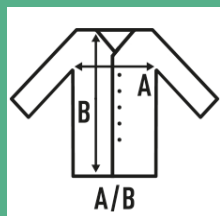

KID SWEAT PANTS FRENCH TERRY

Calças esportivas longas para crianças, com bolsos laterais, punhos na barra e cintura elástica com cordão ajustável.

Detalhes:

- Cintura elástica com cordão ajustável.
- Fecho inserido.
- Bolsos laterais.
- Algemas no baixo.

60% Algodão / 40% Poliéster reciclado. Gramagem: 235/240 g/m² approx.

Box/Box 25

Pack/Pack 25

SIZE/Size

EU	1-2	3-4	5-6	7-8	9-11	12-14
Width	28 cm	30 cm	33 cm	35 cm	37 cm	39 cm
	40 cm	52 cm	60 cm	68 cm	75 cm	85 cm