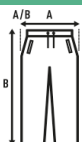

SWEAT PANTS LADY

Calça esportiva de pelúcia para mulher, corte reto e cintura elástica com cordão ajustável.

Detalhes:

- Cintura elástica com cordão ajustável
- Corte recto.
- GM: 61% Algodão / 31% Poliéster reciclado / 8% viscosa

60% Algodão / 40% Poliéster reciclado. Gramagem: 290 g/m² approx.

Box/Box 25

Pack/Pack 25

SIZE/Size

EU	S	M	L	XL	XXL
Width	40 cm	42 cm	44 cm	46 cm	48 cm
	99 cm	101 cm	103 cm	105 cm	107 cm

Black
(BK)

Navy
(NY)