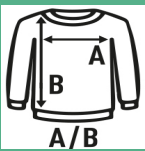

SIZE/Size

EU	XS	S	M	L	XL	XXL	XXXL	4XL	5XL
Width	51 cm	54 cm	57 cm	60 cm	63 cm	66 cm	70 cm	73 cm	76 cm
A/B	63 cm	66 cm	69 cm	72 cm	76 cm	78 cm	81 cm	83 cm	85 cm

White (WH)	Black (BK)	Red (RD)	Navy (NY)	Royal Blue (RB)	Aqua (AQ)	Ash Melange (AS)	Bottle Green (BG)	Brown Dark (BRD)	Burgundy (BU)	Canary Red (CR)	Forest Green (FG)
Graphite (GF)	Grey Melange (GM)	Ice Blue (IB)	Kelly Green (KG)	Khaki (KH)	Lime Stone (LS)	Lavender (LV)	Light Yellow (LY)	Orange (OR)	Pink (PK)	Purple (PU)	Raspberry (RP)
Sand (SA)	Sky Blue (SK)	Gold (SY)	Azalea (AL)	Fucsia Fluor (FUF)	Lime Fluor (LMF)	Orange Fluor (ORF)	Gold Fluor (SYF)	Coral (CO)	Mint Green (MG)	Charcoal (CHC)	Denim Heather (DNH)
Charcoal Heather (CHCH)	Apple (AP)	Silver (SL)	Aquamarine (AQM)	Dark Grey Melange (DGM)	Butter Cream (BT)	Pink Vintage (PV)	Tropical Green (TP)	Moss Green (MO)	Violet (VI)	Apricot (APR)	Petrol Blue (PB)
Mauve Light (ML)	Ocher (OC)	Light Purple (LP)	Dusty Purple (DP)	Klein Blue (KB)	Pink Gum (PKG)	Teal (TE)	Ancient Pink (AN)	Aloe (AE)	Lemon Yellow (LEY)	Orchid (OD)	Future Dark (FD)
Mocha Mousse (MM)											

NEW COLORS

AG Amazonia Green	AR Army	AZ Azzure	BC Brick	BR Brown	CH Chocolate	DN Denim	FU Fucsia	LM Lime	TU Turquoise	WR Warm Red	ZC Zinc
CA Cardinal	MU Mustard	SB Steel Blue	IV Ivory	MXG Mexican Green	WG Wolf Grey	SG Spring Green