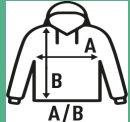

SIZE/Size

EU	XS	S	M	L	XL	XXL	3XL	4XL	5XL
Width	52 cm	54 cm	56 cm	58 cm	60 cm	62 cm	64 cm	67 cm	69 cm
A/B	68 cm	69 cm	70 cm	71 cm	72 cm	74 cm	76 cm	78 cm	80 cm

White (WH)	Black (BK)	Red (RD)	Navy (NY)	Royal Blue (RB)	Aqua (AQ)	Ash Melange (AS)	Bottle Green (BG)	Brown Dark (BRD)	Burgundy (BU)	Canary Red (CR)	Denim (DN)
Forest Green (FG)	Graphite (GF)	Grey Melange (GM)	Ice Blue (IB)	Kelly Green (KG)	Khaki (KH)	Lime Stone (LS)	Lavender (LV)	Light Yellow (LY)	Orange (OR)	Pink (PK)	Purple (PU)
Sand (SA)	Sky Blue (SK)	Gold (SY)	Azalea (AL)	Fucsia Fluor (FUF)	Lime Fluor (LMF)	Orange Fluor (ORF)	Gold Fluor (SYF)	Coral (CO)	Mint Green (MG)	Charcoal (CHC)	Denim Heather (DNH)
Charcoal Heather (CHCH)	Apple (AP)	Silver (SL)	Aquamarine (AQM)	Dark Grey Melange (DGM)	Butter Cream (BT)	Pink Vintage (PV)	Tropical Green (TP)	Moss Green (MO)	Violet (VI)	Apricot (APR)	Petrol Blue (PB)
Mauve Light (ML)	Ocher (OC)	Light Purple (LP)	Dusty Purple (DP)	Klein Blue (KB)	Pink Gum (PKG)	Teal (TE)	Ancient Pink (AN)	Aloe (AE)	Lemon Yellow (LEY)	Orchid (OD)	Future Dark (FD)
Mocha Mousse (MM)											

NEW COLORS

AG Amazonia Green	AR Army	AZ Azzure	BC Brick	BR Brown	CH Chocolate	FU Fucsia	LM Lime	RP Raspberry	TU Turquoise	WR Warm Red	ZC Zinc
CA Cardinal	MU Mustard	SB Steel Blue	IV Ivory	MXG Mexican Green	WG Wolf Grey	SG Spring Green