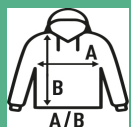

## HALF ZIP SWEATSHIRT

Sweatshirt masculino com metade zip e gola alta. Disponível em 8 cores e do tamanho S ao XXL.

Detalhes:

- Canelado em elastano 2x1 nos punhos e parte inferior.
- AS: 67% Algodão / 31% Poliéster reciclado / 2% viscosa

### SIZE/Size

EU	S	M	L	XL	XXL
Width	54 cm	57 cm	60 cm	63 cm	66 cm
A/B	66 cm	69 cm	72 cm	76 cm	78 cm

White  
(WH)

Black  
(BK)

Red  
(RD)

Navy  
(NY)

Royal Blue  
(RB)

Ash Melange  
(AS)