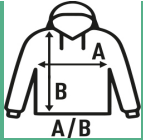

HALF ZIP SWEATSHIRT

Sweatshirt masculino com metade zip e gola alta. Disponível em 8 cores e do tamanho S ao XXL.

Detalhes:

- Canelado em elastano 2x1 nos punhos e parte inferior.
- AS: 67% Algodão / 31% Poliéster reciclado / 2% viscosa

60% Algodão / 40% Poliéster reciclado. Gramagem: 290 g/m² approx.

Box/Box 25

Pack/Pack 25

SIZE/Size

EU	S	M	L	XL	XXL
Width	54 cm	57 cm	60 cm	63 cm	66 cm
A/B	66 cm	69 cm	72 cm	76 cm	78 cm

White (WH)

Black (BK)