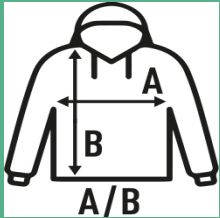

BABY HOODED SWEATSHIRT

Chaqueta de bebé.
2X1 canalé con elastano en puños y bajo.
Tejido sin perchar (French Terry).
GM: 61% Algodón / 31% Poliéster / 8% Viscosa.

65% Polyester 35% cotton. 260 g/m2 aprox.

Box/Box 25

Pack/Pack 25

SIZE/Size

EU	0	1	2
Width	25 cm	27 cm	29 cm
	28 cm	30 cm	32 cm