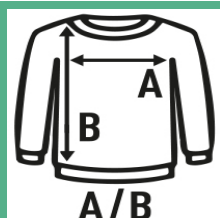

SWEATSHIRT CVC KID

Sweatshirt infantil clássico com gola redonda. Disponível em 6 cores e do tamanho de 1/2 anos a 12/14.

Detalhes:

- Dupla costura no pescoço, punhos e bainha.
- Canelado em elastano 2x1 nos punhos e parte inferior.
- Etiqueta removível
- GM: 73% Algodão /20% Poliéster / 7% Viscosa

80% Algodão / 20% Poliéster. Gramagem: 275 g/m² approx.

Box/Box 25

Pack/Pack 25

SIZE/Size

EU	1-2	3-4	5-6	7-8	9-11	12-14
Width	33 cm	36 cm	39 cm	42 cm	46 cm	50 cm
	40 cm	43 cm	46 cm	53 cm	58 cm	61 cm

White
(WH)