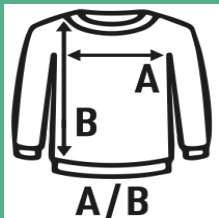

## CREW NECK SWEATSHIRT KID

Sweatshirt infantil clássico com gola redonda. Disponível em 21 cores e do tamanho de 1/2 anos a 12/14.

Detalhes:

- Dupla costura no pescoço, punhos e bainha.
- Canelado em elastano 1x1 nos punhos e parte inferior.
- GM: 61% algodón / 31% Poliéster reciclado / 8% viscosa
- AS: 67% algodón / 31% Poliéster reciclado / 2% viscosa

### SIZE/Size

EU	1-2	3-4	5-6	7-8	9-11	12-14
Width	33 cm	36 cm	39 cm	42 cm	46 cm	50 cm
	40 cm	43 cm	46 cm	53 cm	58 cm	61 cm

White (WH)

Peach (PH)

Black (BK)

Pink (PK)

Red (RD)

Purple (PU)