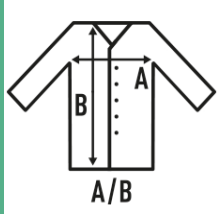

KID FULL ZIP FRENCH TERRY SWEATSHIRT

Sweatshirt para rapazes com gola alta e sem capuz, com bolsos laterais e fecho invisível inteiro.

Detalhes:

- Canelado em elastano 2x1 nos punhos e parte inferior.
- Fecho inserido.
- Bolsos laterais.

60%Algodão / 40% Poliéster reciclado. Gramagem: 235/240 g/m² approx.

Box/Box 25

Pack/Pack 25

SIZE/Size

EU	1-2	3-4	5-6	7-8	9-11	12-14
Width	33 cm	36 cm	39 cm	42 cm	46 cm	50 cm
	40 cm	43 cm	46 cm	53 cm	58 cm	61 cm