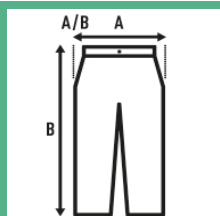

## SWEAT SHORTS MAN

Calças esportivas de pelúcia, com bolsos laterais com costura marcada, bolso traseiro e cintura elástica com cordão ajustável.

Detalhes:

- Cintura elastica com cordão ajustavel.
- Bolsos frontais com costura marcada.
- Bolso traseiro.
- GM: 61% Algodão /31%Poliéster reciclado / 8% viscosa

### SIZE/Size

EU	S	M	L	XL
Width	49 cm	51 cm	52 cm	54 cm
	45 cm	49 cm	54 cm	58 cm

Black  
(BK)

Navy  
(NY)

Grey Melange  
(GM)