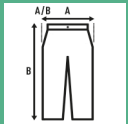

## SWEAT SHORTS MAN

Calças esportivas de pelúcia, com bolsos laterais com costura marcada, bolso traseiro e cintura elástica com cordão ajustável.

Detalhes:

- Cintura elástica com cordão ajustável.
- Bolsos frontais com costura marcada.
- Bolso traseiro.
- GM: 61% Algodão /31%Poliéster reciclado / 8% viscosa

### SIZE/Size

EU	S	M	L	XL
Width	49 cm	51 cm	52 cm	54 cm
	45 cm	49 cm	54 cm	58 cm

Black  
(BK)

Navy  
(NY)

Grey Melange  
(GM)