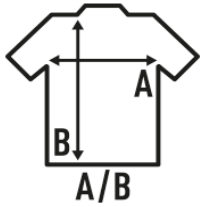

REGULAR DIGITAL PRINT

T-shirt especial para impressão digital, mangas curtas e algodão penteado. Disponível do tamanho S ao 3XL. Etiqueta removível.

Detalhes:

- Tecido tubular.
- Dupla costura no mangas e em baixo.
- Canelado 1x1 na gola.
- Reforço de ombro a ombro.
- Etiqueta removível

100% Algodão penteado. Gramagem: 160 g/m² approx.

Box/Box 100

Pack/Pack 100

SIZE/Size

EU	S	M	L	XL	XXL	3XL
Width	48 cm	51 cm	53 cm	56 cm	58 cm	61 cm
	68 cm	70 cm	72 cm	74 cm	76 cm	78 cm

White
(WH)